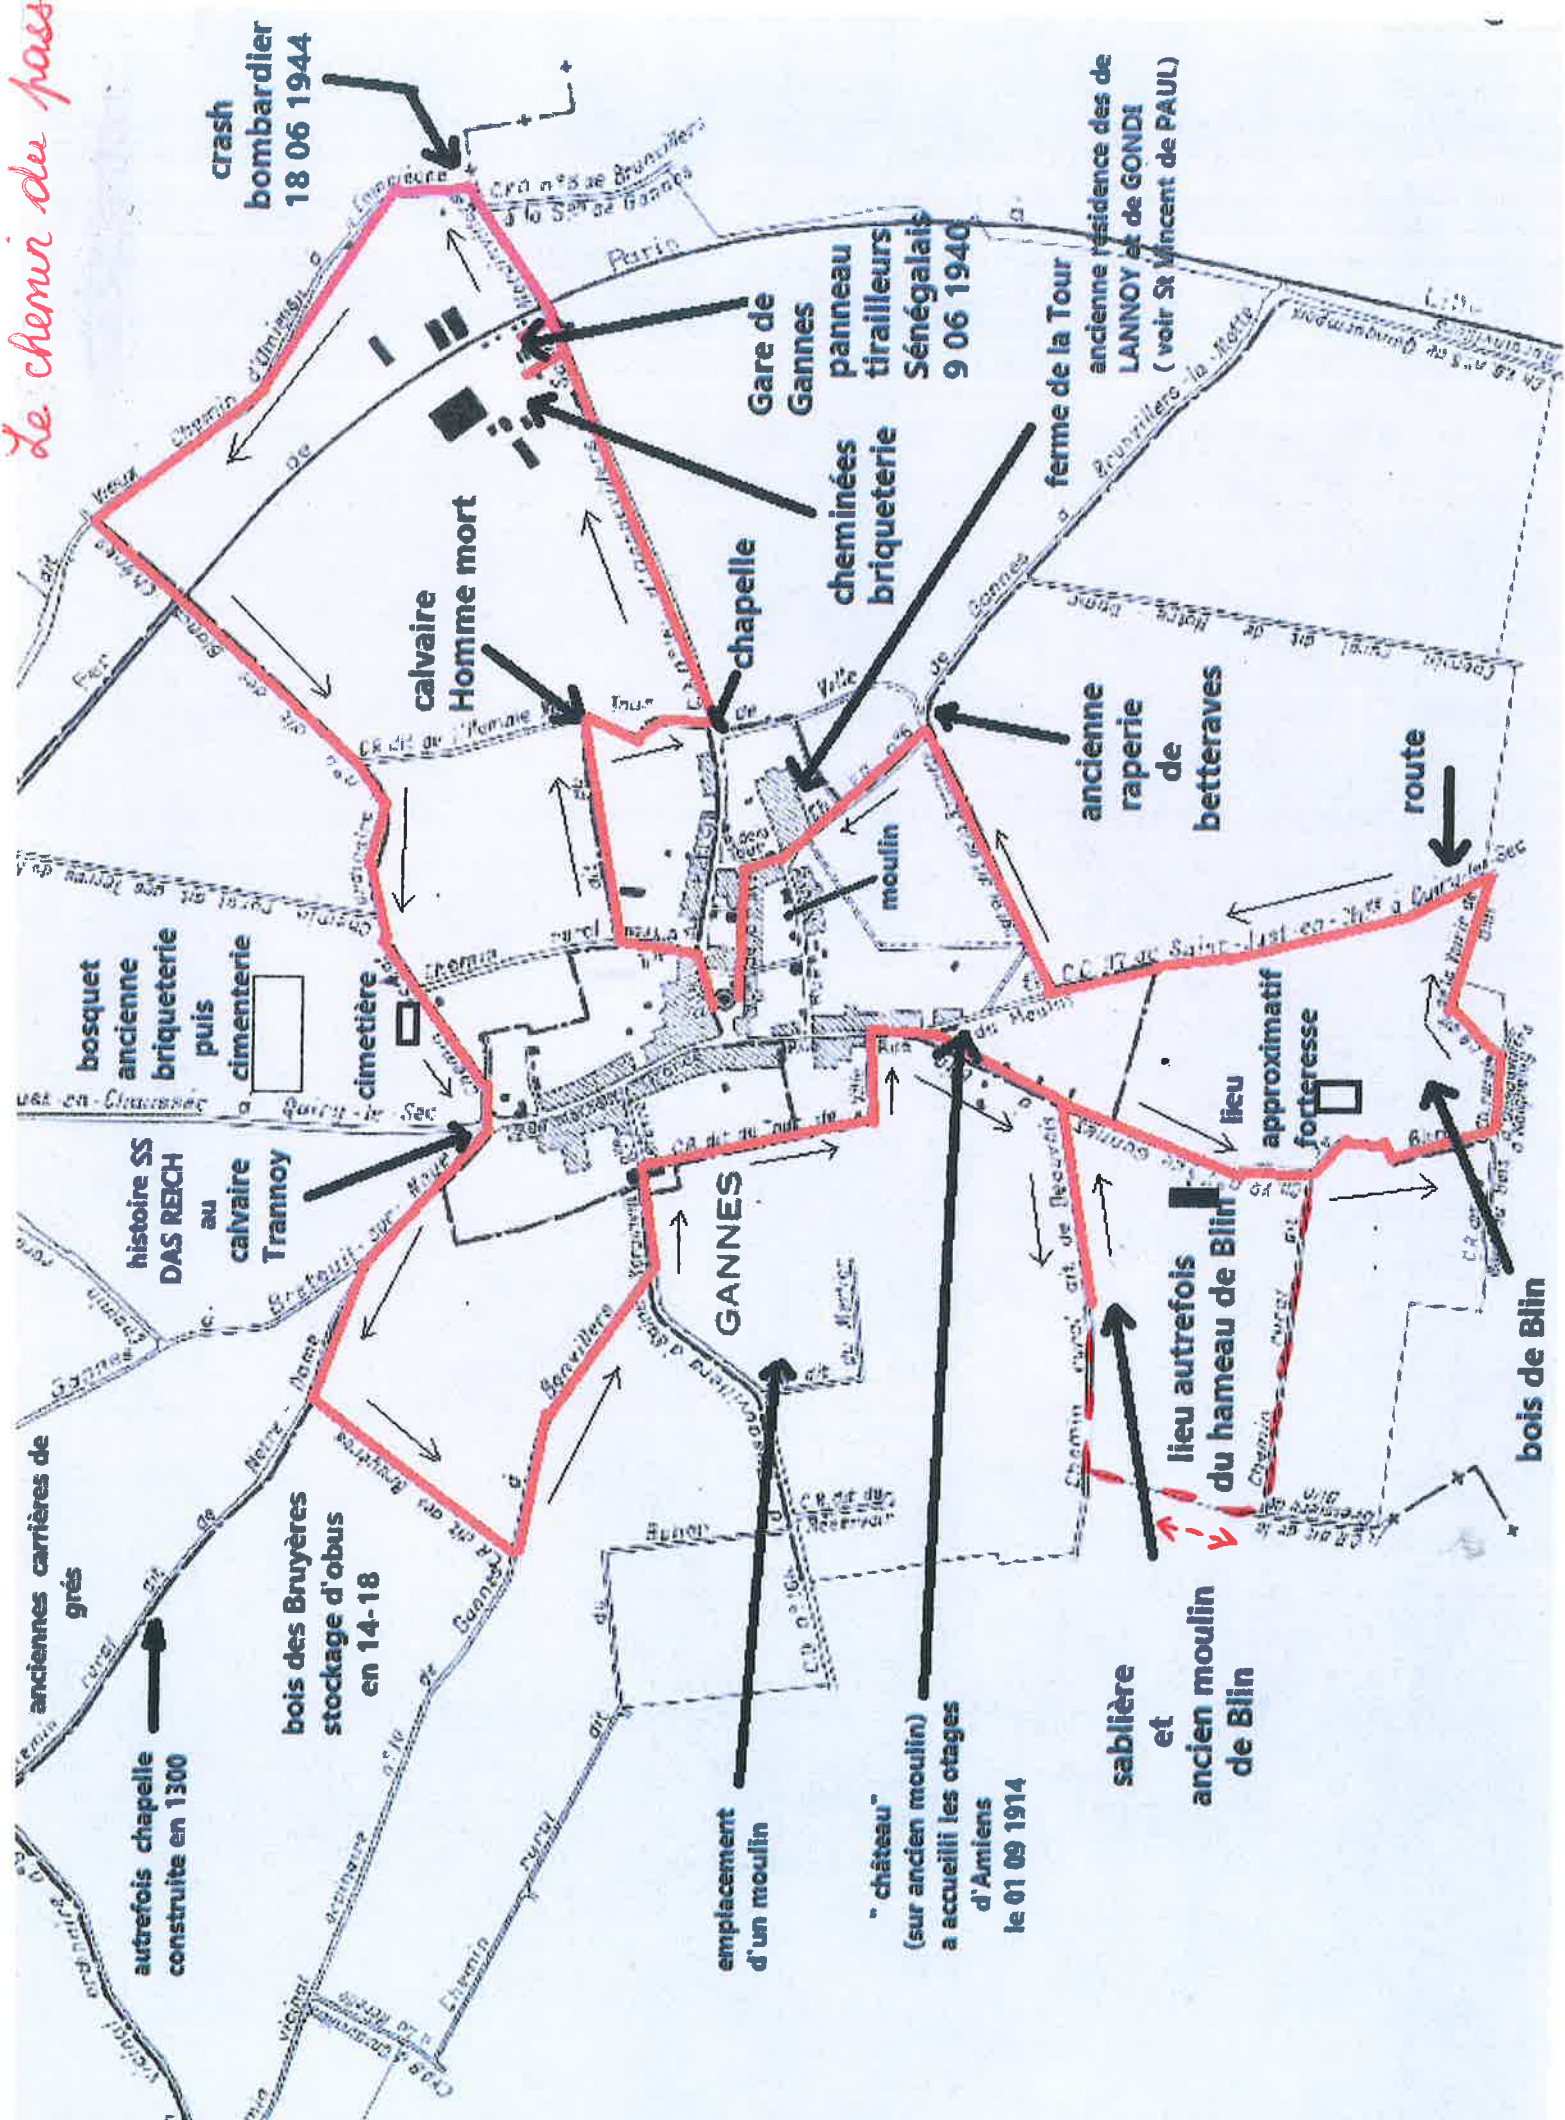

P^l Chepoix

0,1
Mory-Montcrux

0,2
la Héréelle

0,3
Gannes

0,3
Quinquempoix

0,3
Brunvillers-la-Motte

Morlaye

Morainvillers

1,2
Ansauvillers

0,1
Ansauvillers

Le chemin du passé

crash bombardier 18 06 1944

Gare de Gannes
panneau tirailleurs Sénégalais 9 06 1940

calvaire Homme mort

chapelle

cheminées briqueterie

ferme de la Tour
ancienne résidence des de LANNOY et de GONDI (voir St Vincent de PAUL)

ancienne raperie de betteraves

route

bosquet ancienne briqueterie
puits
cimenterie

cimetière

moulin

lieu approximatif forteresse

emplacement d'un moulin

"château" (sur ancien moulin) a accueilli les otages d'Amiens le 01 09 1914