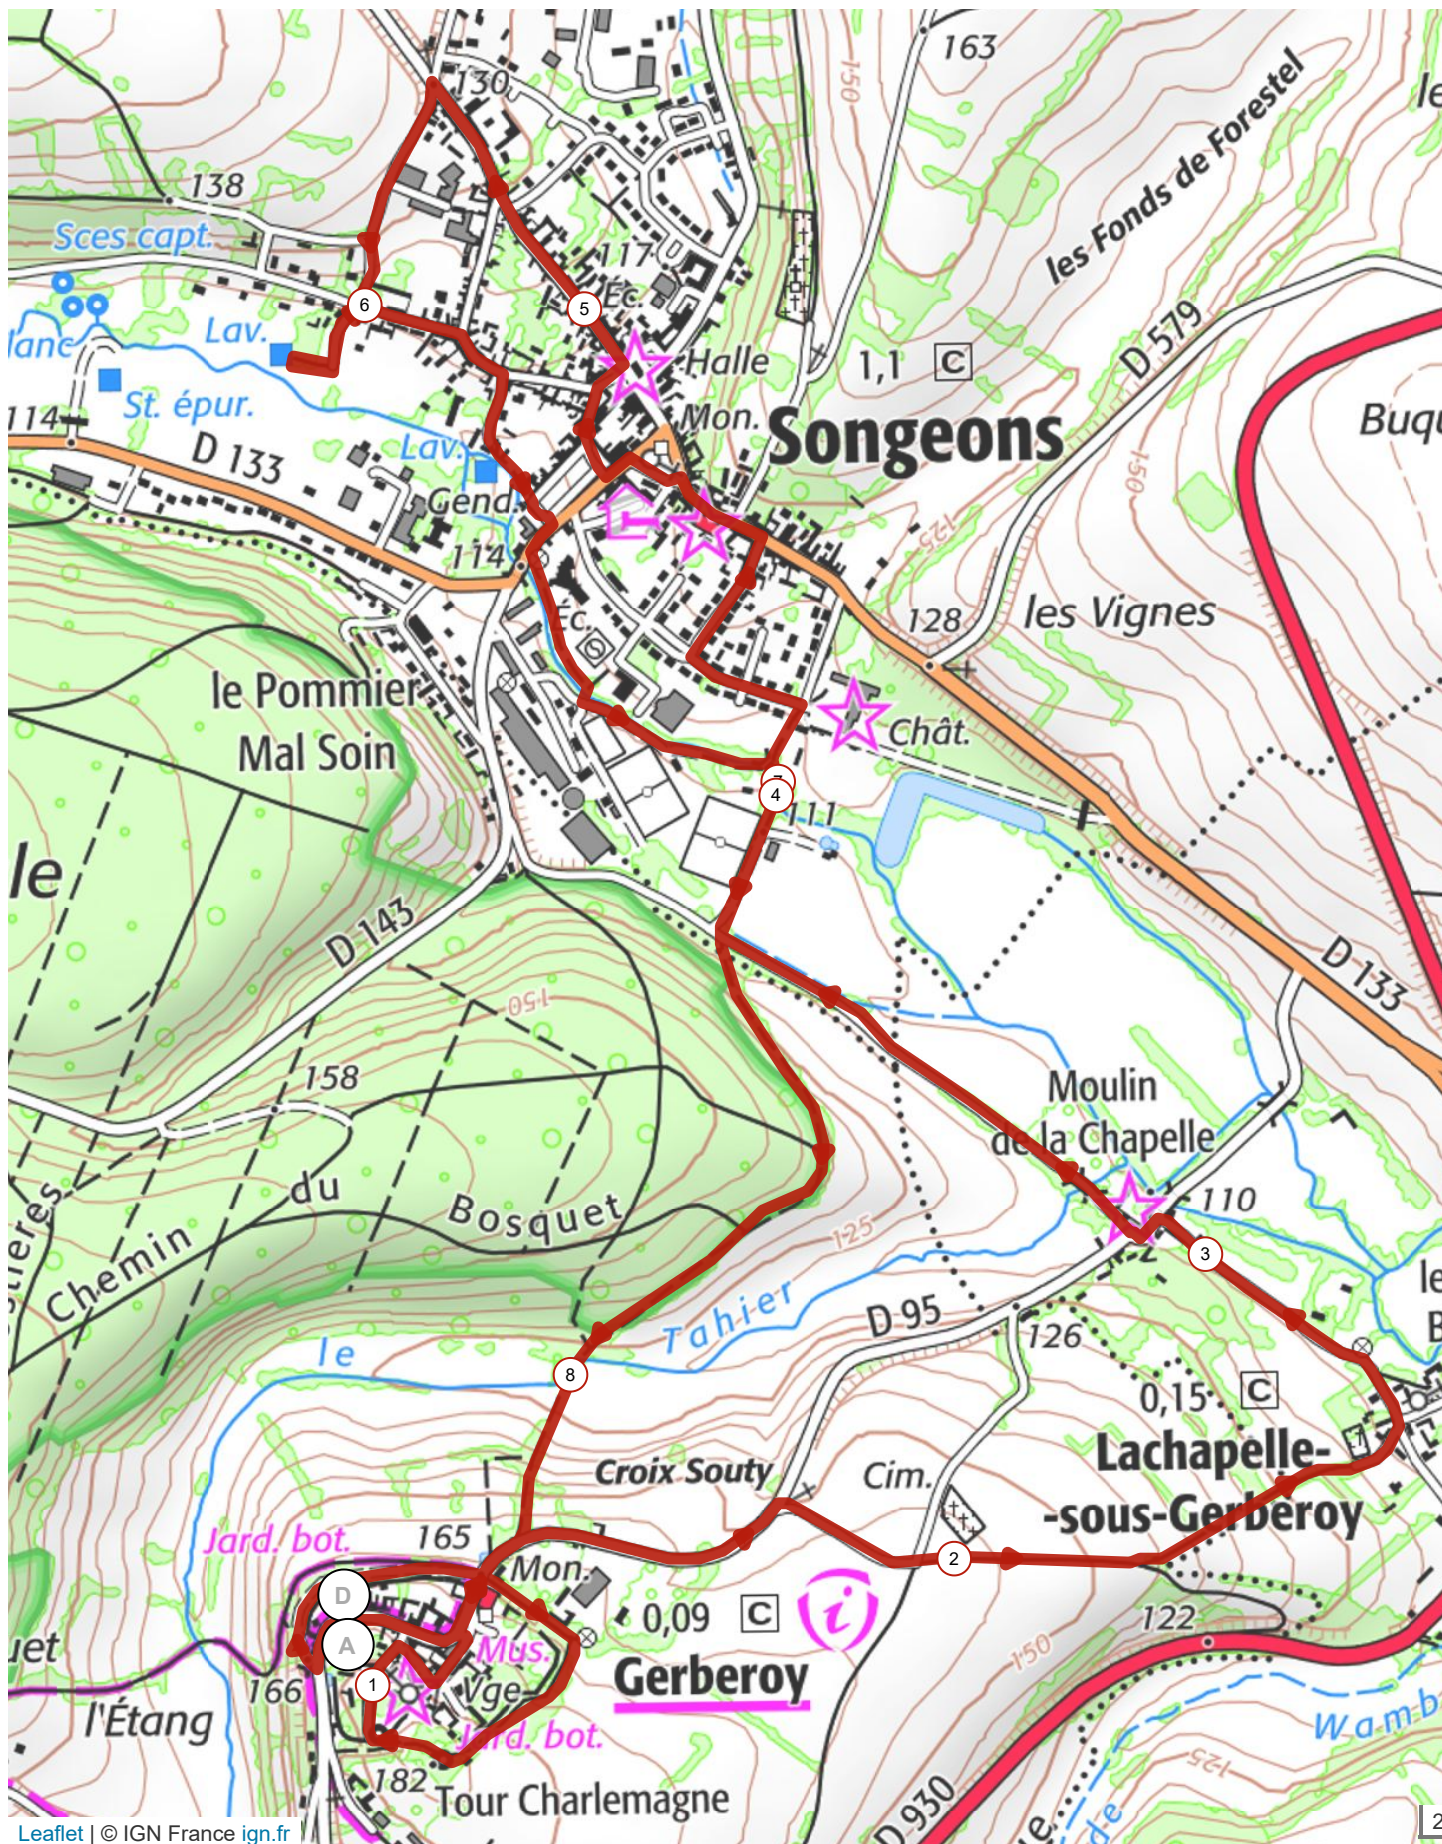

# 9999883 | Autre | Balade d'H&d'h

Gerberoy -> Gerberoy

↳ 8.537 km ↑ 131 m ↓ 131 m ▲ 109 m ▲ 179 m

Leaflet | © IGN France ign.fr

Le droit de reproduction est strictement réservé à un usage personnel et privé. Lors de la pratique de votre activité, veuillez à respecter les propriétés et chemins privés et vous assurez de la praticabilité du parcours.

© 2019 Openrunner